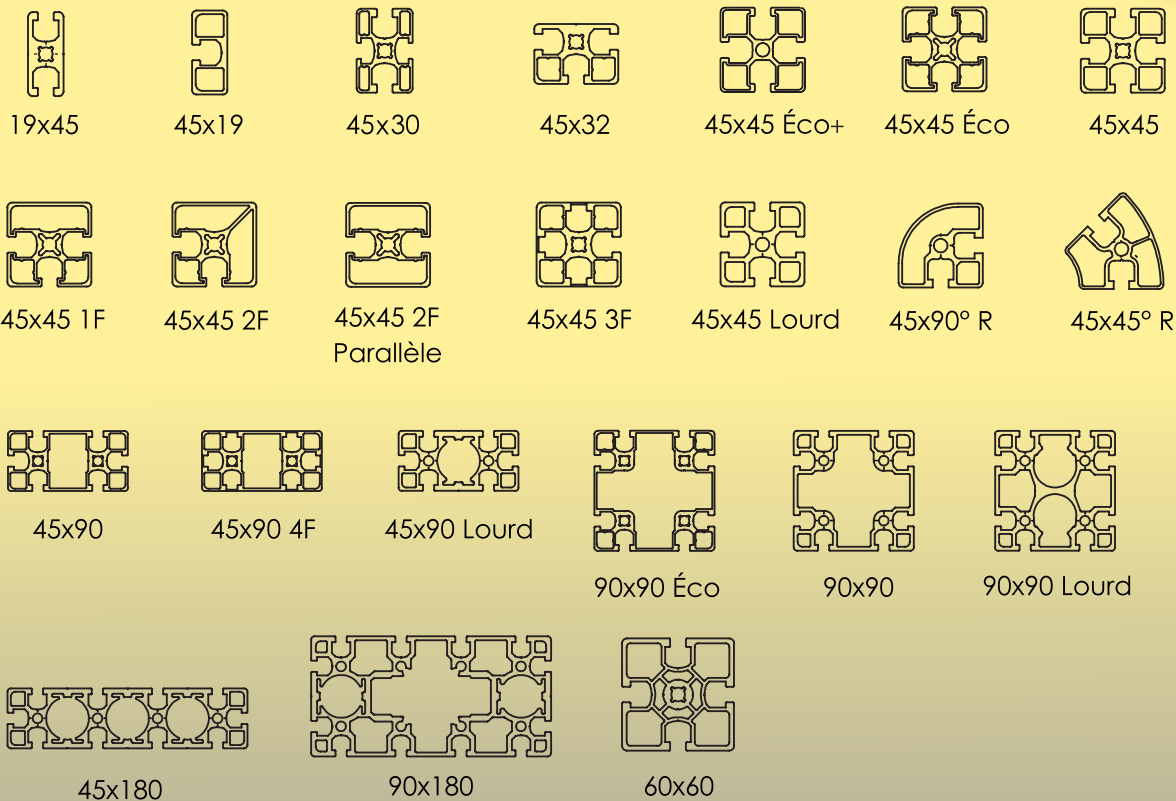

SIGNALÉTIQUE

TABLEAUX INDICATEURS ET CLOISONS

Panneaux sérigraphiés, aimantables et/ou effaçables à sec...

CONVOYEURS À BANDES

Convoyeurs à bandes Ø 25/52/100 mm

Spécifiques sur demande

DIRECT

DÉPORTÉ

INTERMÉDIAIRE

CONVOYEURS TRC

CONVOYEURS TRH

Transferts à chaînes à galets pour charges légères ou lourdes

Systèmes de rippage à rouleaux motorisés

- Butées de flux pneumatiques

Tables tournantes

SECTIONS DE PROFILÉS

45

GAMME

40

GAMME

30

GAMME

20

GAMME