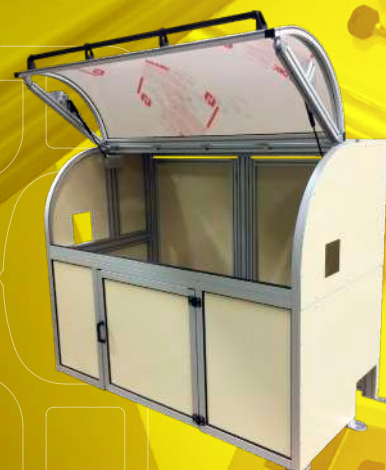

Panneaux de remplissage en polycarbonate, tôle alu peinte, grillage, PVC, mélaminé, verre ...

CARTERISATION POSTES DE TRAVAIL

CARTERS Carters cintrés, systèmes d'équilibrage à contre-poids, vérins à gaz, capots sur vérins / protections périphériques insonorisées...

POSTES DE TRAVAIL

Réglables en hauteur
manuellement ou électriquement
Ergonomiques
Équipements réseaux
Éclairage automatique

Supports écrans articulés

Intégration de convoyeurs motorisés
et/ou gravitaires sur le poste

SIGNALÉTIQUE

TABLEAUX INDICATEURS ET CLOISONS

Panneaux sérigraphiés, aimantables et/ou effaçables à sec...

CONVOYEURS À BANDES

Convoyeurs à bandes Ø 25/52/100 mm

Spécifiques sur demande

DIRECT

DÉPORTÉ