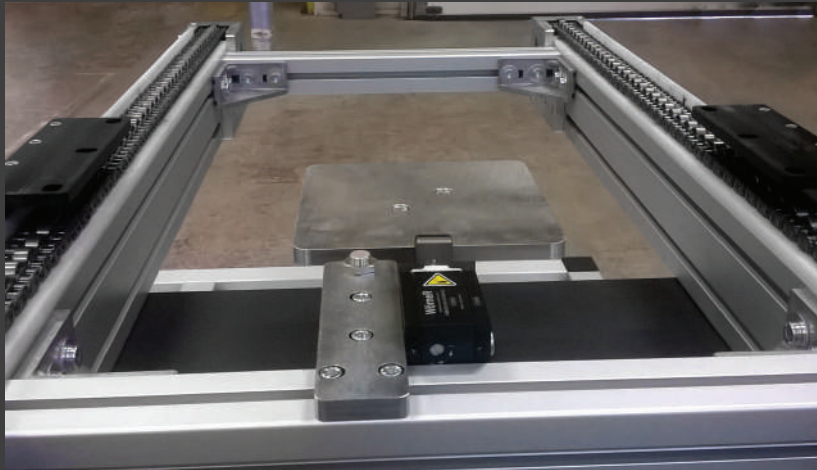

POSTES DE TRAVAIL

Réglables en hauteur
manuellement ou électriquement
Ergonomiques
Équipements réseaux
Éclairage automatique

Supports écrans articulés

Intégration de convoyeurs motorisés
et/ou gravitaires sur le poste

SIGNALÉTIQUE

TABLEAUX INDICATEURS ET CLOISONS

Panneaux sérigraphiés, aimantables et/ou effaçables à sec...

CONVOYEURS À BANDES

Convoyeurs à bandes Ø 25/52/100 mm

Spécifiques sur demande

DIRECT

DÉPORTÉ

INTERMÉDIAIRE

CONVOYEURS TRC

CONVOYEURS TRH

Transferts à chaînes à galets pour charges légères ou lourdes

Systèmes de rippage à rouleaux motorisés

- Butées de flux pneumatiques

Tables tournantes

SECTIONS DE PROFILÉS