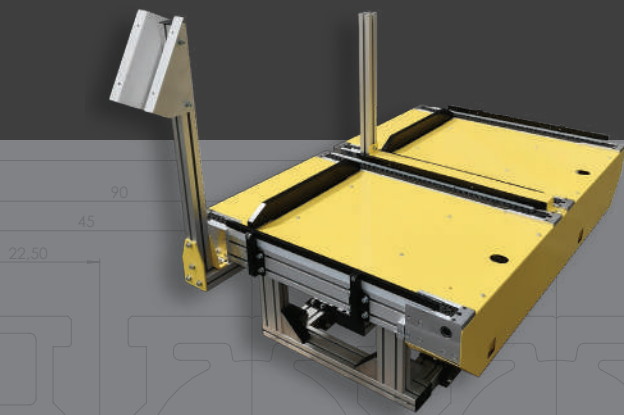

POSTES DE TRAVAIL

Réglables en hauteur
manuellement ou électriquement
Ergonomiques
Équipements réseaux
Éclairage automatique

Supports écrans articulés

Intégration de convoyeurs motorisés
et/ou gravitaires sur le poste

SIGNALÉTIQUE

TABLEAUX INDICATEURS ET CLOISONS

Panneaux sérigraphiés, aimantables et/ou effaçables à sec...

CONVOYEURS À BANDES

Convoyeurs à bandes Ø 25/52/100 mm

Spécifiques sur demande

DIRECT

DÉPORTÉ

INTERMÉDIAIRE

CONVOYEURS TRC

CONVOYEURS TRH

Transferts à chaînes à galets pour charges légères ou lourdes

Systèmes de rippage à rouleaux motorisés

- Butées de flux pneumatiques

Tables tournantes

SECTIONS DE PROFILÉS