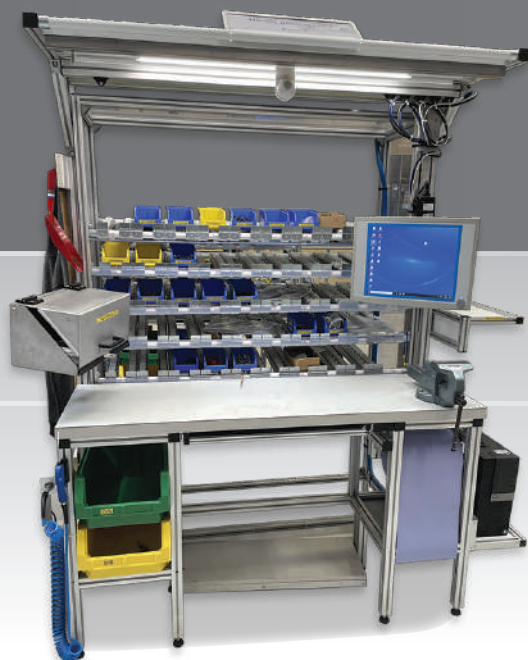

Panneaux de remplissage en polycarbonate, tôle alu peinte, grillage, PVC, mélaminé, verre ...

CARTERISATION POSTES DE TRAVAIL

CARTERS Carters cintrés, systèmes d'équilibrage à contre-poids, vérins à gaz, capots sur vérins / protections périphériques insonorisées...

POSTES DE TRAVAIL

Réglables en hauteur
manuellement ou électriquement
Ergonomiques
Équipements réseaux
Éclairage automatique

Supports écrans articulés

Intégration de convoyeurs motorisés
et/ou gravitaires sur le poste

SIGNALÉTIQUE

TABLEAUX INDICATEURS ET CLOISONS

Panneaux sérigraphiés, aimantables et/ou effaçables à sec...

CONVOYEURS À BANDES

Convoyeurs à bandes Ø 25/52/100 mm

Spécifiques sur demande

DIRECT

DÉPORTÉ