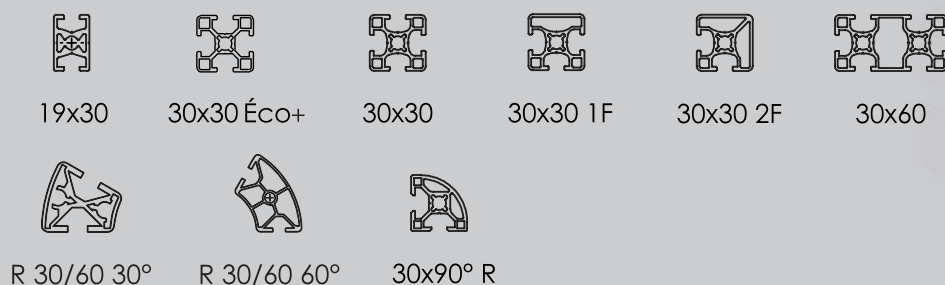

INTERMÉDIAIRE

CONVOYEURS TRC

CONVOYEURS TRH

Transferts à chaînes à galets pour charges légères ou lourdes

Systèmes de rippage à rouleaux motorisés

- Butées de flux pneumatiques

Tables tournantes

SECTIONS DE PROFILÉS

45

GAMME

40

GAMME

30

GAMME

20

GAMME