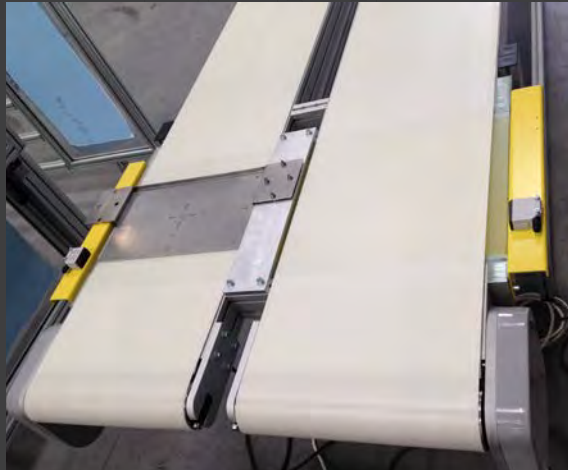

Panneaux de remplissage en polycarbonate, tôle alu peinte, grillage, PVC, mélaminé, verre ...

CARTERISATION POSTES DE TRAVAIL

CARTERS Carters cintrés, systèmes d'équilibrage à contre-poids, vérins à gaz, capots sur vérins / protections périphériques insonorisées...

BUREAUX / POSTES DE TRAVAIL

Réglables en hauteur manuellement ou électriquement
Ergonomiques
Équipements réseaux
Éclairage automatique

Supports écrans articulés

Intégration de convoyeurs motorisés
et/ou gravitaires sur le poste

SIGNALÉTIQUE

TABLEAUX INDICATEURS ET CLOISONS

Panneaux sérigraphiés, aimantables et/ou effaçables à sec...

CONVOYEURS À BANDES

Convoyeurs à bandes Ø 23/50/90 mm

Spécifiques sur demande

DIRECT

DÉPORTÉ

INTERMÉDIAIRE

CONVOYEURS TRC

CONVOYEURS TRH

Transferts à chaînes à galets pour charges légères ou lourdes

Systèmes de rippage à rouleaux motorisés

- Butées de flux pneumatiques

Tables tournantes

TRH