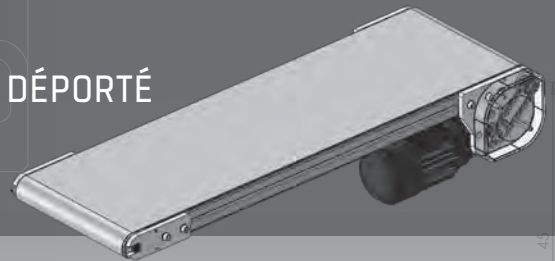

SIGNALÉTIQUE

TABLEAUX INDICATEURS ET CLOISONS

Panneaux sérigraphiés, aimantables et/ou effaçables à sec...

CONVOYEURS À BANDES

Convoyeurs à bandes Ø 23/50/90 mm

Spécifiques sur demande

DIRECT

DÉPORTÉ

INTERMÉDIAIRE

CONVOYEURS TRC

CONVOYEURS TRH

Transferts à chaînes à galets pour charges légères ou lourdes

Systèmes de rippage à rouleaux motorisés

- Butées de flux pneumatiques

Tables tournantes

TRH