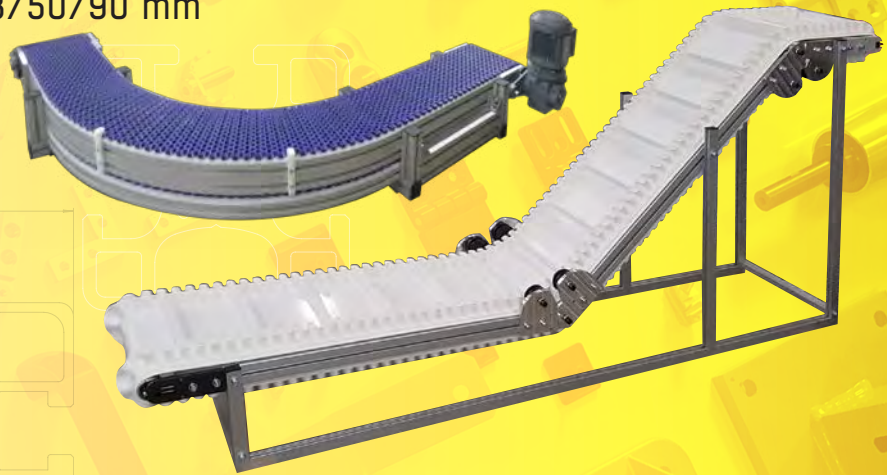

Panneaux de remplissage en polycarbonate, tôle alu peinte, grillage, PVC, mélaminé, verre ...

CARTERISATION POSTES DE TRAVAIL

CARTERS Carters cintrés, systèmes d'équilibrage à contre-poids, vérins à gaz, capots sur vérins / protections périphériques insonorisées...

BUREAUX / POSTES DE TRAVAIL

Réglables en hauteur manuellement ou électriquement
Ergonomiques
Équipements réseaux
Éclairage automatique

Supports écrans articulés

Intégration de convoyeurs motorisés
et/ou gravitaires sur le poste

SIGNALÉTIQUE

TABLEAUX INDICATEURS ET CLOISONS

Panneaux sérigraphiés, aimantables et/ou effaçables à sec...

CONVOYEURS À BANDES

Convoyeurs à bandes Ø 23/50/90 mm

Spécifiques sur demande

DIRECT

DÉPORTÉ

INTERMÉDIAIRE

CONVOYEURS TRC

CONVOYEURS TRH

Transferts à chaînes à galets pour charges légères ou lourdes

Systèmes de rippage à rouleaux motorisés

- Butées de flux pneumatiques

Tables tournantes

TRH