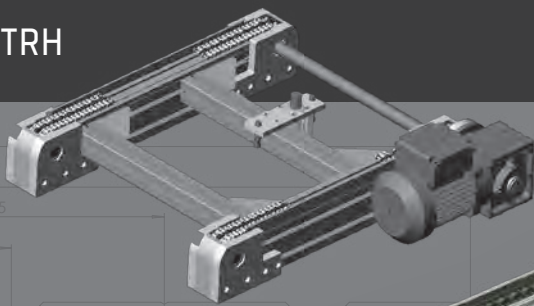

SIGNALÉTIQUE

TABLEAUX INDICATEURS ET CLOISONS

Panneaux sérigraphiés, aimantables et/ou effaçables à sec...

CONVOYEURS À BANDES

Convoyeurs à bandes Ø 23/50/90 mm

Spécifiques sur demande

DIRECT

DÉPORTÉ

INTERMÉDIAIRE

CONVOYEURS TRC

CONVOYEURS TRH

Transferts à chaînes à galets pour charges légères ou lourdes

Systèmes de rippage à rouleaux motorisés

- Butées de flux pneumatiques

Tables tournantes

TRH

SECTIONS DE PROFILÉS

45

GAMME

19x45 ECO

19x45

45x19

45x30

45x32